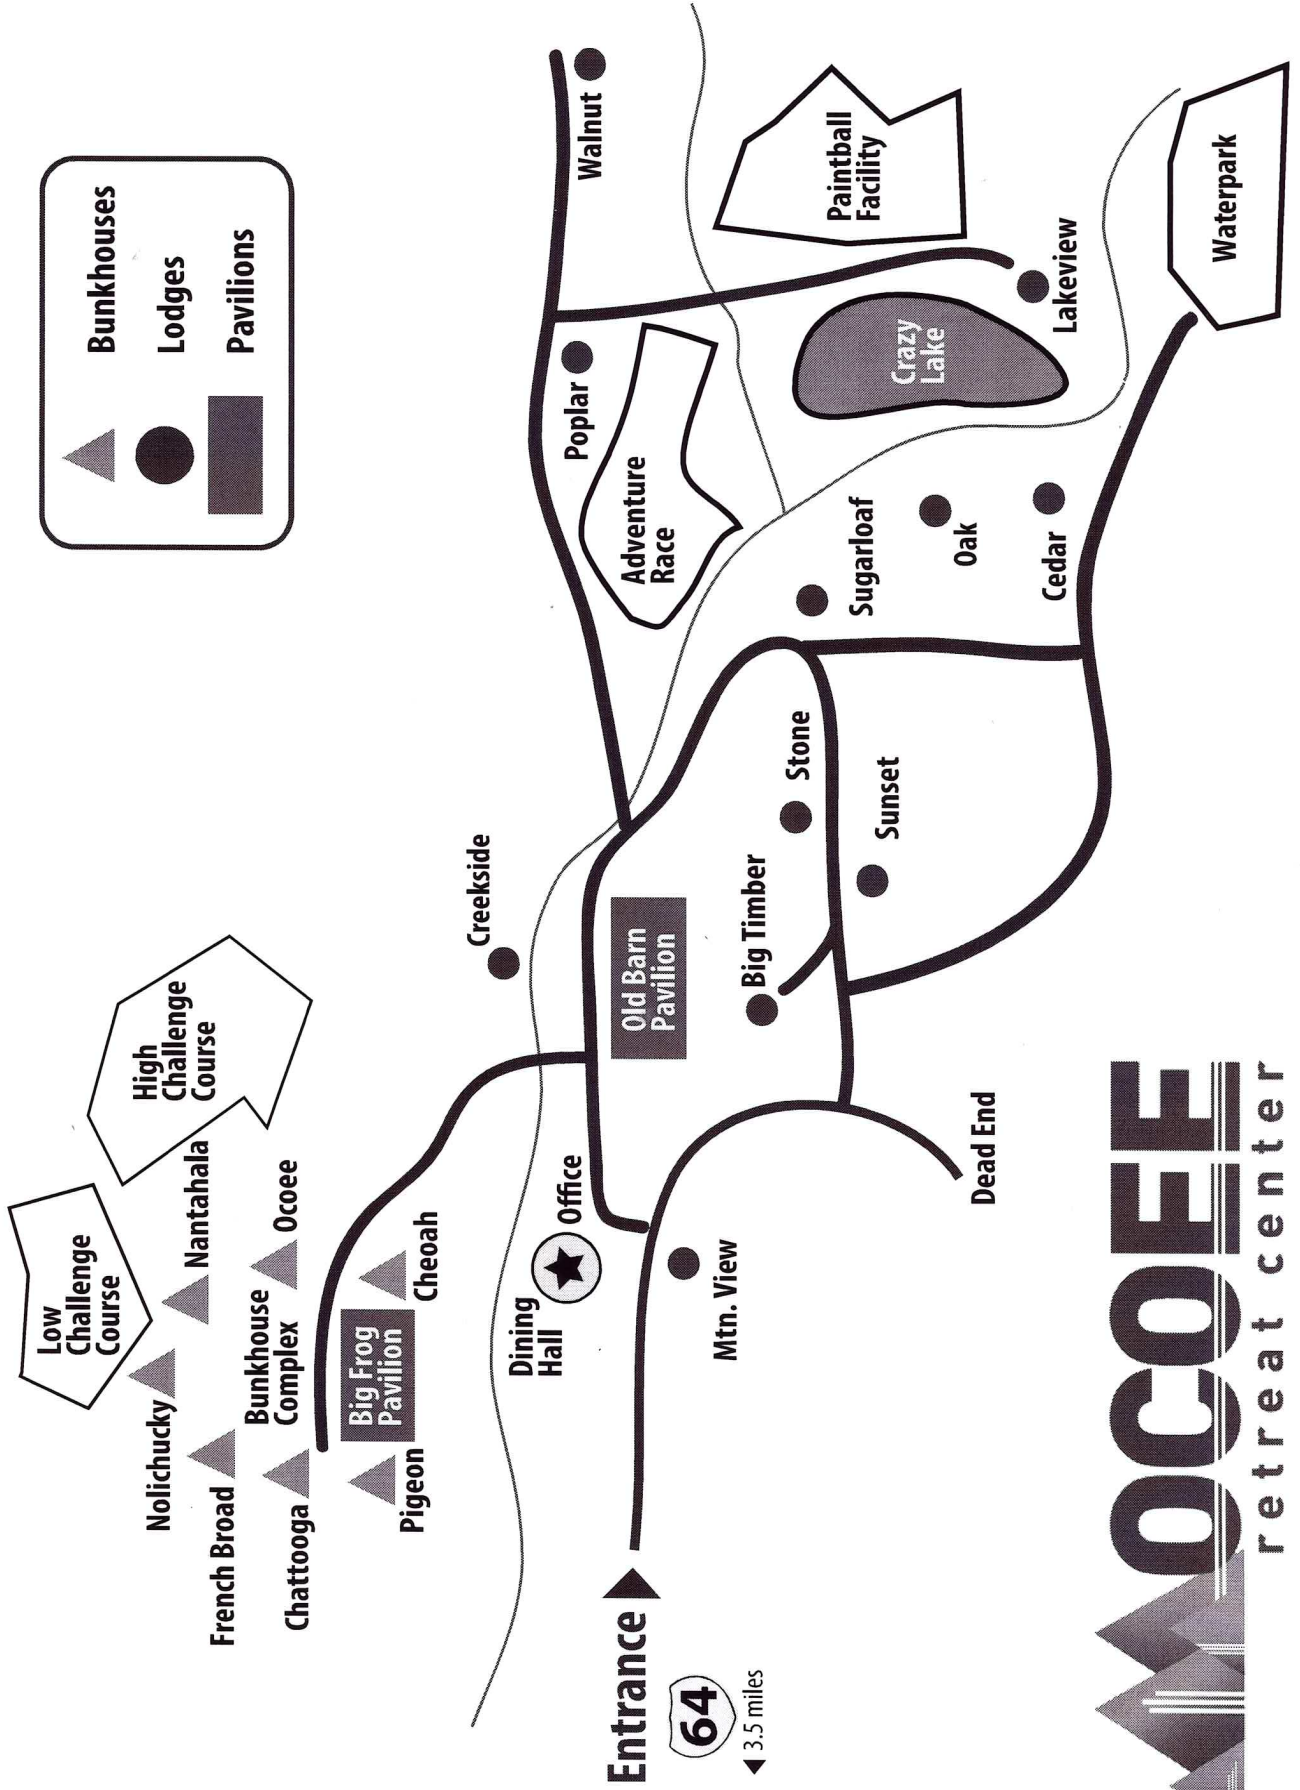

CAMPUS MAP

64
← 3.5 miles